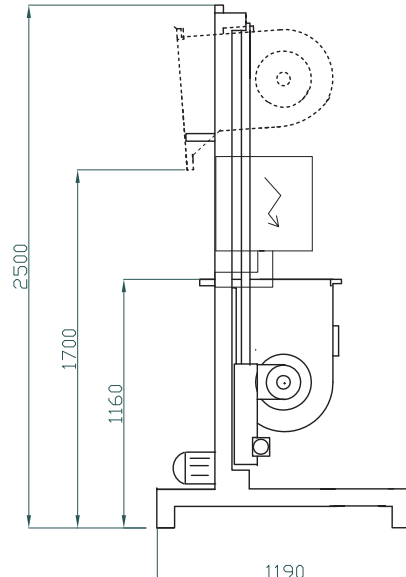

## OVERTURNING KNEADER MACHINE

**Fronte**  
*Front*

**Retro**  
*Back*

**Vista quadro elettrico**  
*View electrical panel*

### DISEGNO TECNICO TECHNICAL DRAW

**Capacità vasca**

80 kg

**Tempo di impasto**

15' - 20'

**Potenza Installata (kw)**

3,75

**LA capacità della vasca È PERSONALIZZABILE da 80 a 120 kg**  
**THE TANK CAPACITY CAN BE CUSTOMIZED from 80 to 120 kg**