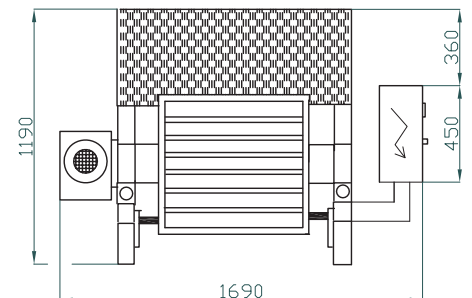

## OVERTURNING KNEADER MACHINE

**Fronte**  
*Front*

**Retro**  
*Back*

**Vista quadro elettrico**  
*View electrical panel*

### DISEGNO TECNICO TECHNICAL DRAW

**Capacità vasca**

80 kg

**Tempo di impasto**

15' - 20'

**Potenza Installata (kw)**

3,75

**LA capacità della vasca È PERSONALIZZABILE da 80 a 120 kg**  
**THE TANK CAPACITY CAN BE CUSTOMIZED from 80 to 120 kg**