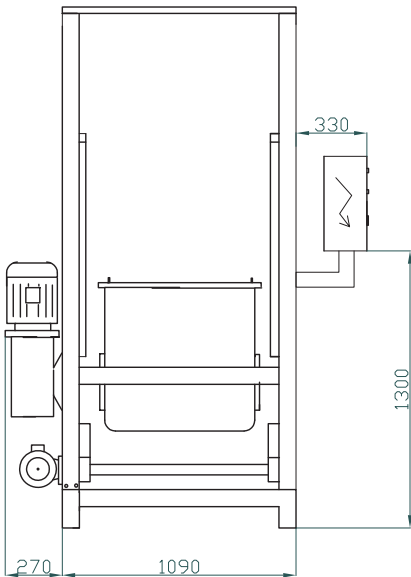

## OVERTURNING KNEADER MACHINE

**Fronte**  
*Front*

**Retro**  
*Back*

**Vista quadro elettrico**  
*View electrical panel*

### DISEGNO TECNICO TECHNICAL DRAW

**Capacità vasca**

80 kg

**Tempo di impasto**

15' - 20'

**Potenza Installata (kw)**

3,75

**LA capacità della vasca È PERSONALIZZABILE da 80 a 120 kg**  
**THE TANK CAPACITY CAN BE CUSTOMIZED from 80 to 120 kg**